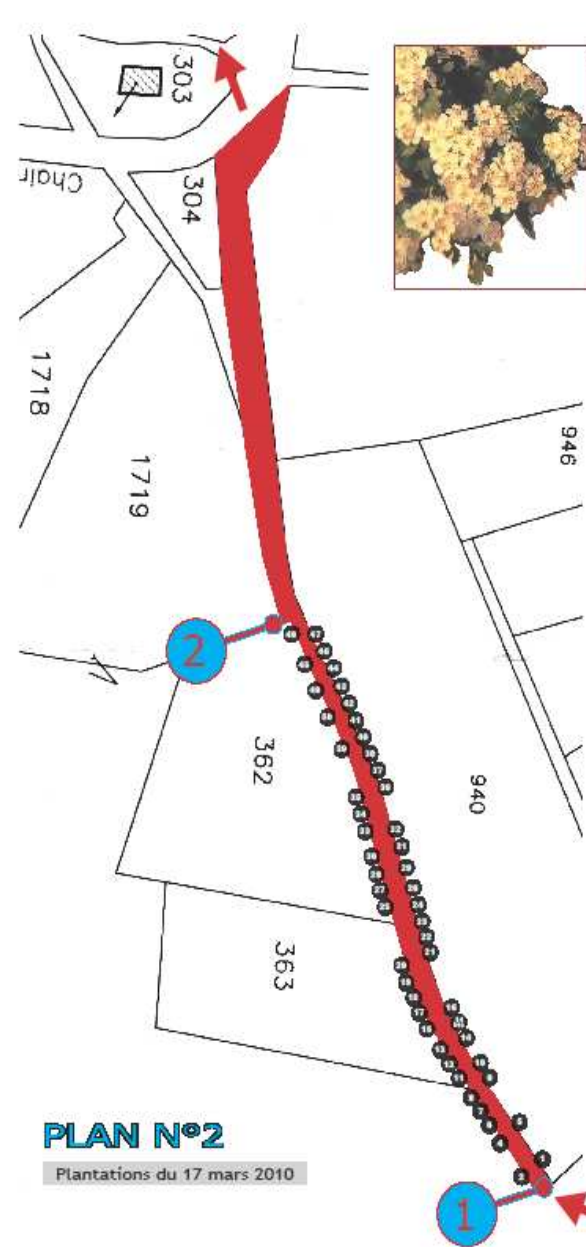

Tronçon planté - « Chevillonnière - 4 Routes »

Index des Essences

- 1 Aubépine
- 2 Charmille
- 3 Charmille
- 4 Lilas
- 5 Aubépine
- 6 Charmille
- 7 Lilas
- 8 Prunelier + Fusain (fruit)
- 9 Griottier sauvage
- 10 Noyer (fruit : noix germée)
- 11 Charmille
- 12 Eglantier ou rosier sauvage
- 13 Sureau
- 14 Griottier sauvage
- 15 Pommier sauvage
- 16 Pommier sauvage
- 17 Charmille
- 18 Charmille
- 19 Charmille
- 20 Prunelier + Fusain (fruit)
- 21 Noyer (fruit : noix germée)
- 22 Griottier sauvage
- 23 Chèvrefeuille
- 24 Griottier sauvage
- 25 Griottier sauvage
- 26 Charmille
- 27 Aubépine
- 28 Pommier sauvage
- 29 Eglantier ou rosier sauvage
- 30 Griottier sauvage
- 31 Charmille
- 32 Prunelier + Fusain (fruit)
- 33 Griottier sauvage
- 34 Erable
- 35 Charmille
- 36 Erable
- 37 Griottier sauvage
- 38 Aubépine
- 39 Troene sauvage
- 40 Sureau
- 41 Chèvrefeuille
- 42 Chèvrefeuille
- 43 Châtaigne germée
- 44 Aubépine
- 45 Troene sauvage
- 46 Sureau
- 47 Charmille
- 48 Charmille
- 49 Sureau
- 50 Chèvrefeuille Erbe les 1945 et 20
- 51 Erable Erbe les 1945 et 20

PLAN N°2

Plantations du 17 mars 2010

Départ : Chevillonnière